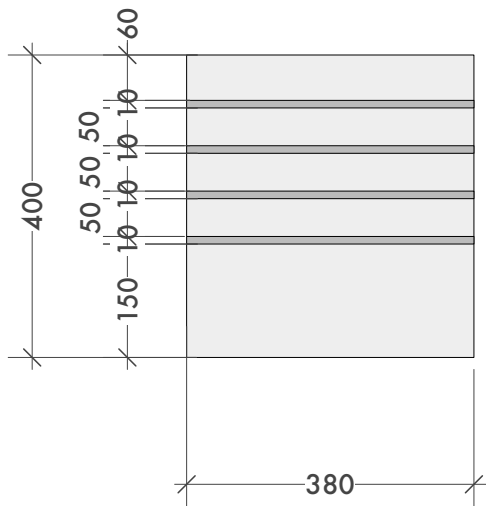

CULLA N. 9 ALLOGGI

Pianta_scala 1:10

Pannello con supporto in faesite. 65 x 90 cm.

Sezione_scala 1:10

CULLA N. 4 ALLOGGI

Pianta_scala 1:10

Sezione_scala 1:10

BASE RASTRELLIERA N. 10 ALLOGGI (OBLIQUI)

Pianta_scala 1:10

Sezione_scala 1:10