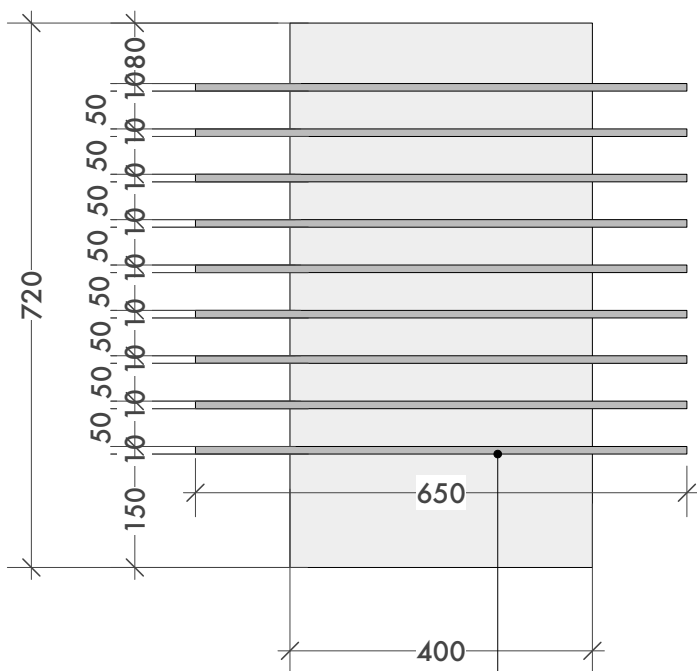

CULLA N. 9 ALLOGGI

Pianta_scala 1:10

Pannello con supporto in faesite. 65 x 90 cm.

Sezione_scala 1:10

CULLA N. 4 ALLOGGI

Pianta_scala 1:10

Sezione_scala 1:10

BASE RASTRELLIERA N. 10 ALLOGGI (OBLIQUI)

Pianta_scala 1:10

Sezione_scala 1:10