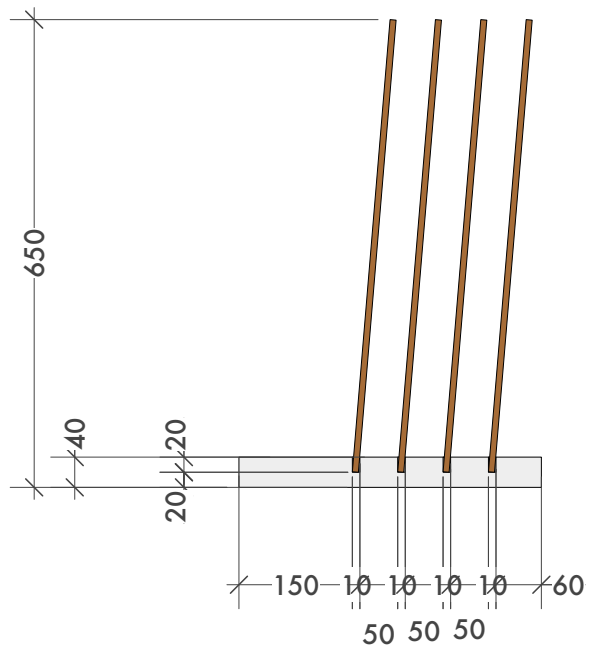

CULLA N. 9 ALLOGGI

Pianta_scala 1:10

Pannello con supporto in faesite. 65 x 90 cm.

Sezione_scala 1:10

CULLA N. 4 ALLOGGI

Pianta_scala 1:10

Sezione_scala 1:10

BASE RASTRELLIERA N. 10 ALLOGGI (OBLIQUI)

Pianta_scala 1:10

Sezione_scala 1:10