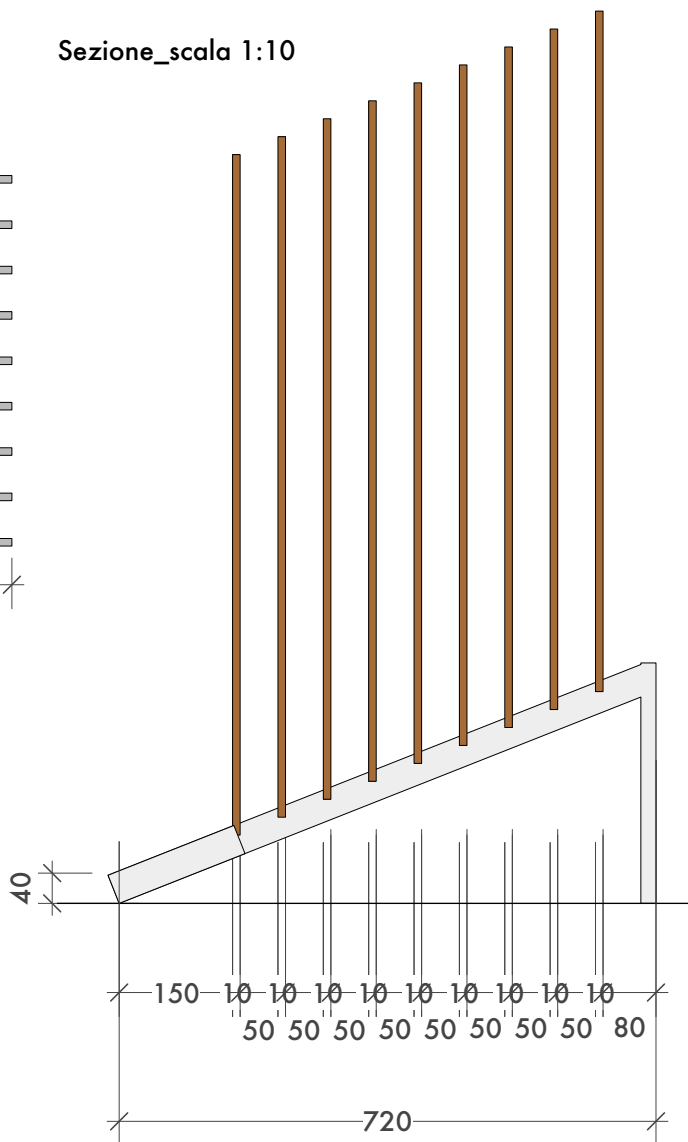

CULLA N. 9 ALLOGGI

Pianta_scala 1:10

Pannello con supporto in faesite. 65 x 90 cm.

Sezione_scala 1:10

CULLA N. 4 ALLOGGI

Pianta_scala 1:10

Sezione_scala 1:10

BASE RASTRELLIERA N. 10 ALLOGGI (OBLIQUI)

Pianta_scala 1:10

Sezione_scala 1:10