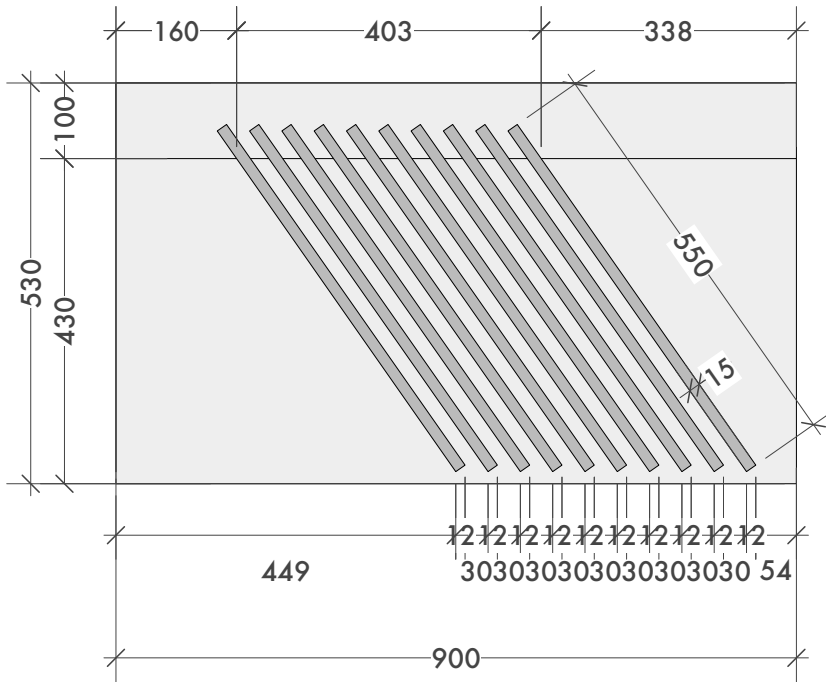

CULLA N. 9 ALLOGGI

Pianta_scala 1:10

Pannello con supporto in faesite. 65 x 90 cm.

Sezione_scala 1:10

CULLA N. 4 ALLOGGI

Pianta_scala 1:10

Sezione_scala 1:10

BASE RASTRELLIERA N. 10 ALLOGGI (OBLIQUI)

Pianta_scala 1:10

Sezione_scala 1:10